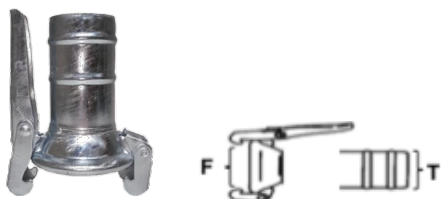

Adaptação Fêmea para Tubo

Referência		Fêmea (mm)	Tubo (mm)
700212052	50 x 1 ¼"	71	35
700212053	50 x 1 ½"	71	45
700212054	50 x 2" (50)	71	50
700212055	50 x 2" (55)	71	55
700212060	60 x 1 ¼"	93	35
700212062	60 x 1 ½"	93	45
700212063	60 x 2" (50)	93	50
700212064	60 x 2" (55)	93	55
700212065	60 x 2"	93	60
700212066	60 x 2 ½" (65)	93	65
700212067	60 x 2 ½"	93	70
700212083	80 x 2"	112	60
700212084	80 x 2 ½" (65)	112	65
700212085	80 x 2 ½"	112	70
700212087	80 x 3"	112	80
700212089	80 x 4"	112	100
700212105	100 x 2 ½"	131	70
700212106	100 x 3"	131	80
700212107	100 x 4"	131	100
700212108	100 x 4" (110)	131	110
700212109	100 x 5"	131	120
700212125	120 x 4"	152	100
700212126	120 x 4" (110)	152	110
700212127	120 x 5"	152	120
700212128	120 x 5" (130)	152	130
700212153	150 x 4"	182	100
700212154	150 x 4" (110)	182	110
700212155	150 x 5"	182	120
700212156	150 x 5" (130)	182	130
700212157	150 x 6"	182	150
700212158	150 x 6" (160)	182	160
700212200	200 x 8"	243	200
700212250	250 x 10"	300	250
700212300	300 x 12"	374	300